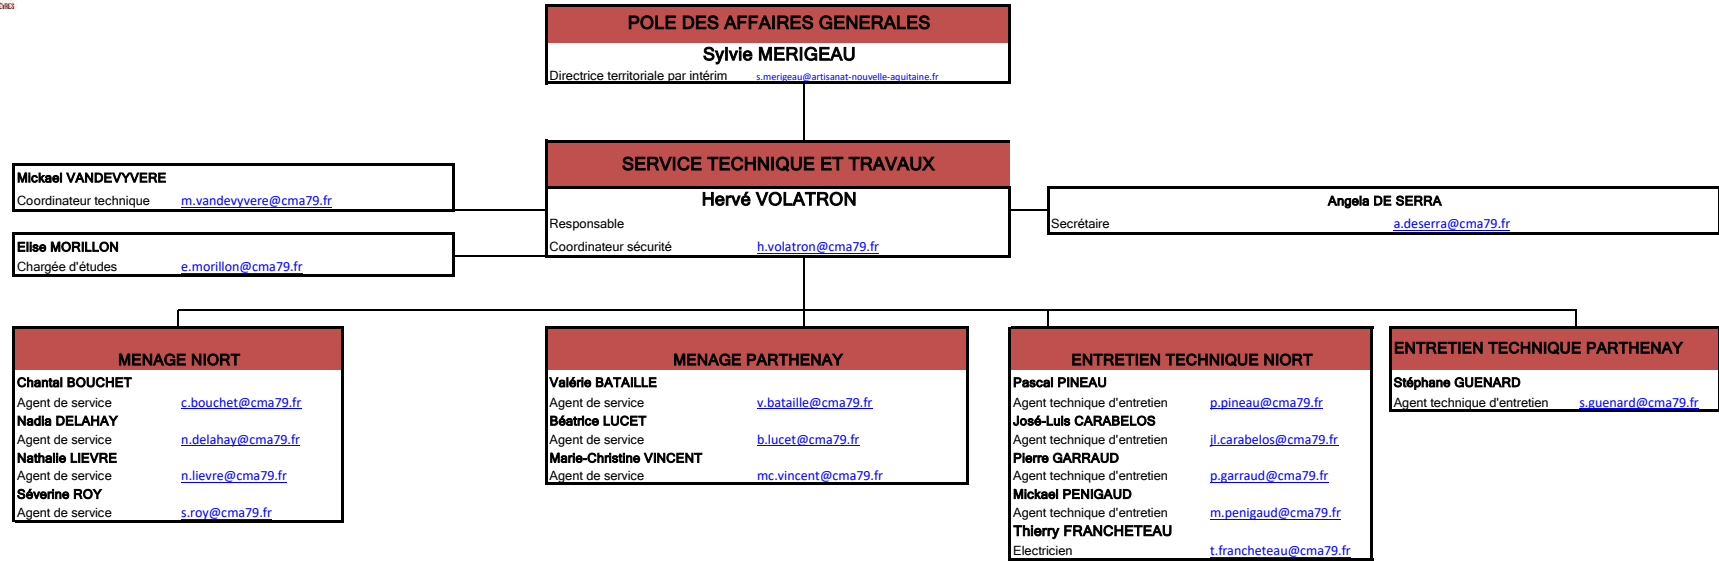

AGENTS DES SERVICES SUPPORTS AFFECTES DANS LES LOCAUX DE LA CMA NA 79

DIRECTION TERRITORIALE
Sylvie MERIGEAU
Directrice territoriale par intérim s.merigeau@artisanat-nouvelle-aquitaine.fr

POLE SERVICES AUX ENTREPRISES ET AUX TERRITOIRES
Pauline BEMASY
Responsable du pôle p.bemasy@cma79.fr